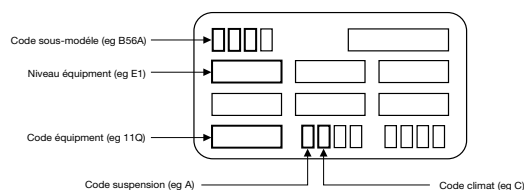

C = Pays tempéré
D = Pays grand froid
E = Pays tropicaux