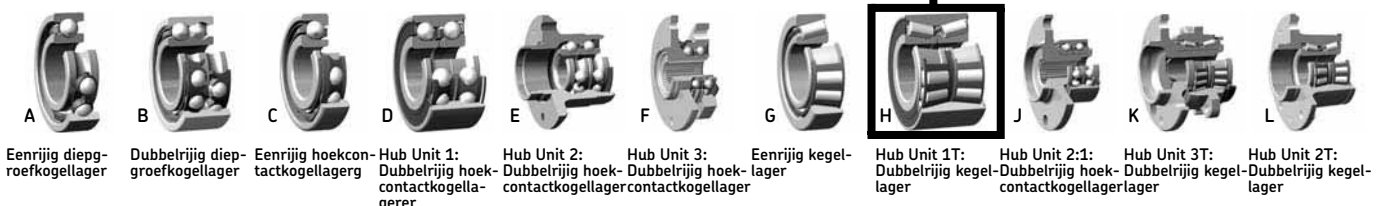

	a	b	c	d	e	f	g	h	i	j	k	l	m	n	o	p	q	r
VKBA 3494	D	1						1				1						0,64
VKBA 3495	D	1						1				1						1,05
VKBA 3496	H	1						1				1						0,62
VKBA 3497	E	1		5	X			1										2,38

Lager	Aantal tapbouten voor montage		Passieve ABS		Borg afdichting		Spacer		Circlips		O-ring, pakking		Splitpen		Gewicht		
	Aantal lagers	Aantal montage gaten	Aantal montage gaten	Actieve ABS	Moer	Bout, schroef	Borgring	Oliekeerring	Afdekplaat	Vetkap	kg						
a	b	c	d	e	f	g	h	i	j	k	l	m	n	o	p	q	r