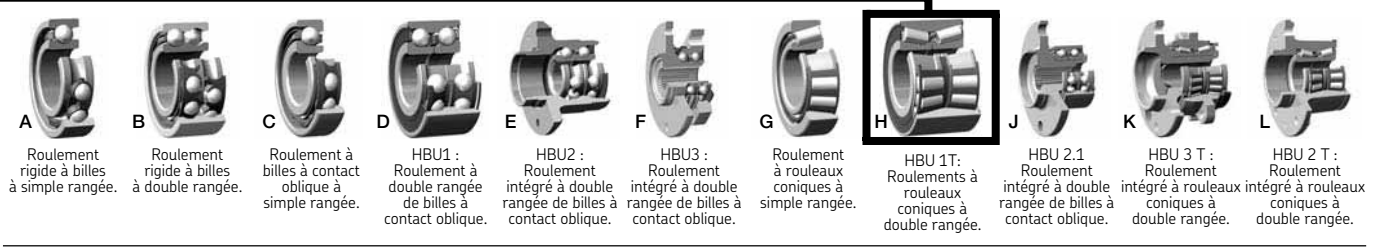

	a	b	c	d	e	f	g	h	i	j	k	l	m	n	o	p	q	r
VKBA 3494	D	1						1				1						0,64
VKBA 3495	D	1						1				1						1,05
VKBA 3496	H	1						1				1						0,62

Roulement	Nombre de goujons de fixation	ABS passif	Rondelle frein	Entretoise	Circlips	O-ring, joint	Goupille	Poids										
Nombre de roulements	Nombre de trous de fixation	ABS actif	Ecrou	Boulon, vis	Bague de blocage	Joint d'étanchéité	Bague d'usure flasques	Chape										
a	b	c	d	e	f	g	h	i	j	k	l	m	n	o	p	q	r	kg