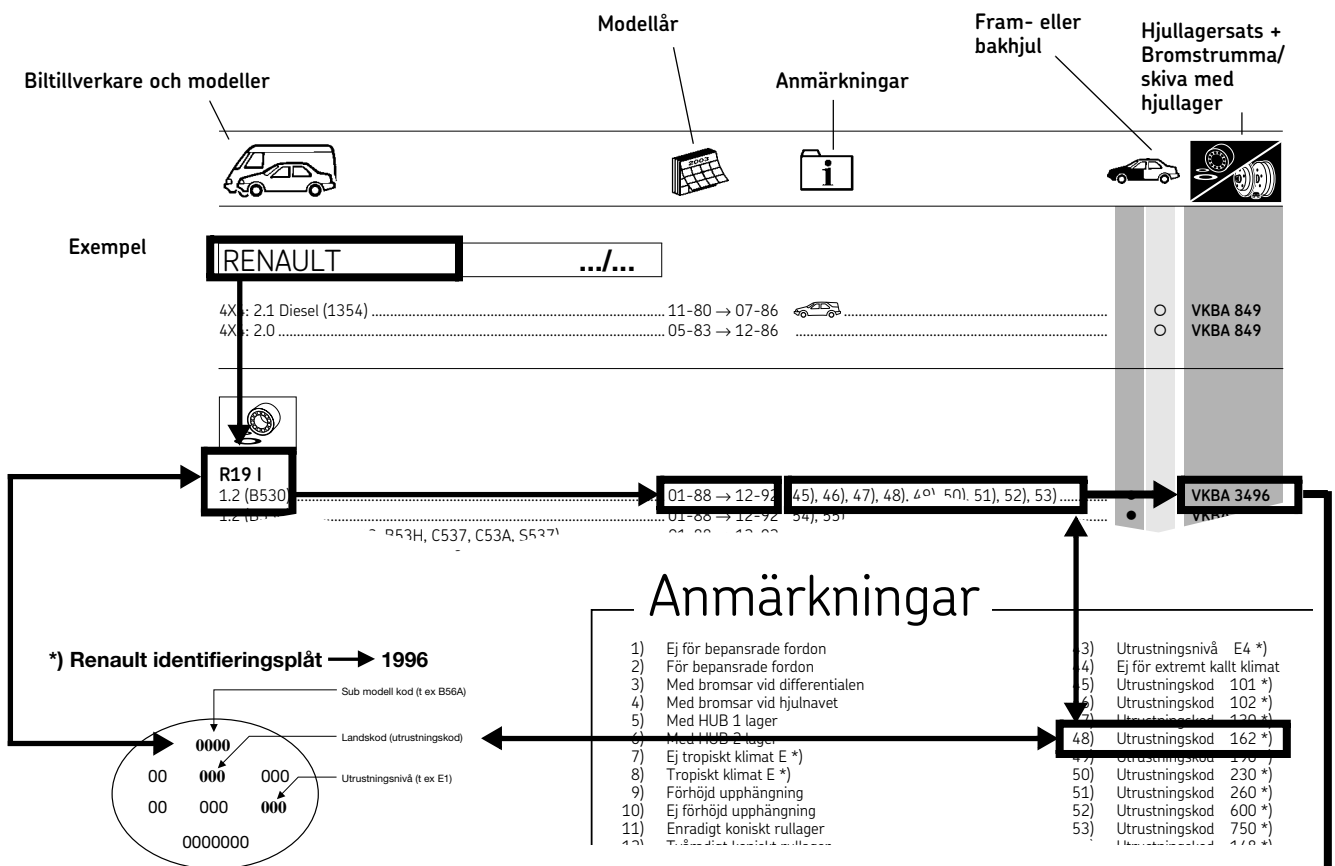

*) Renault identifieringsplåt → 1996

*) Renault identifieringsplåt 1996 →

A= Normal fjädring
B = Förstärkt fjädring

C = Tempererat klimat
D = Kallt klimat
E = Tropiskt klimat

Hur man hittar i katalogen

Innehåll i kompletta satser