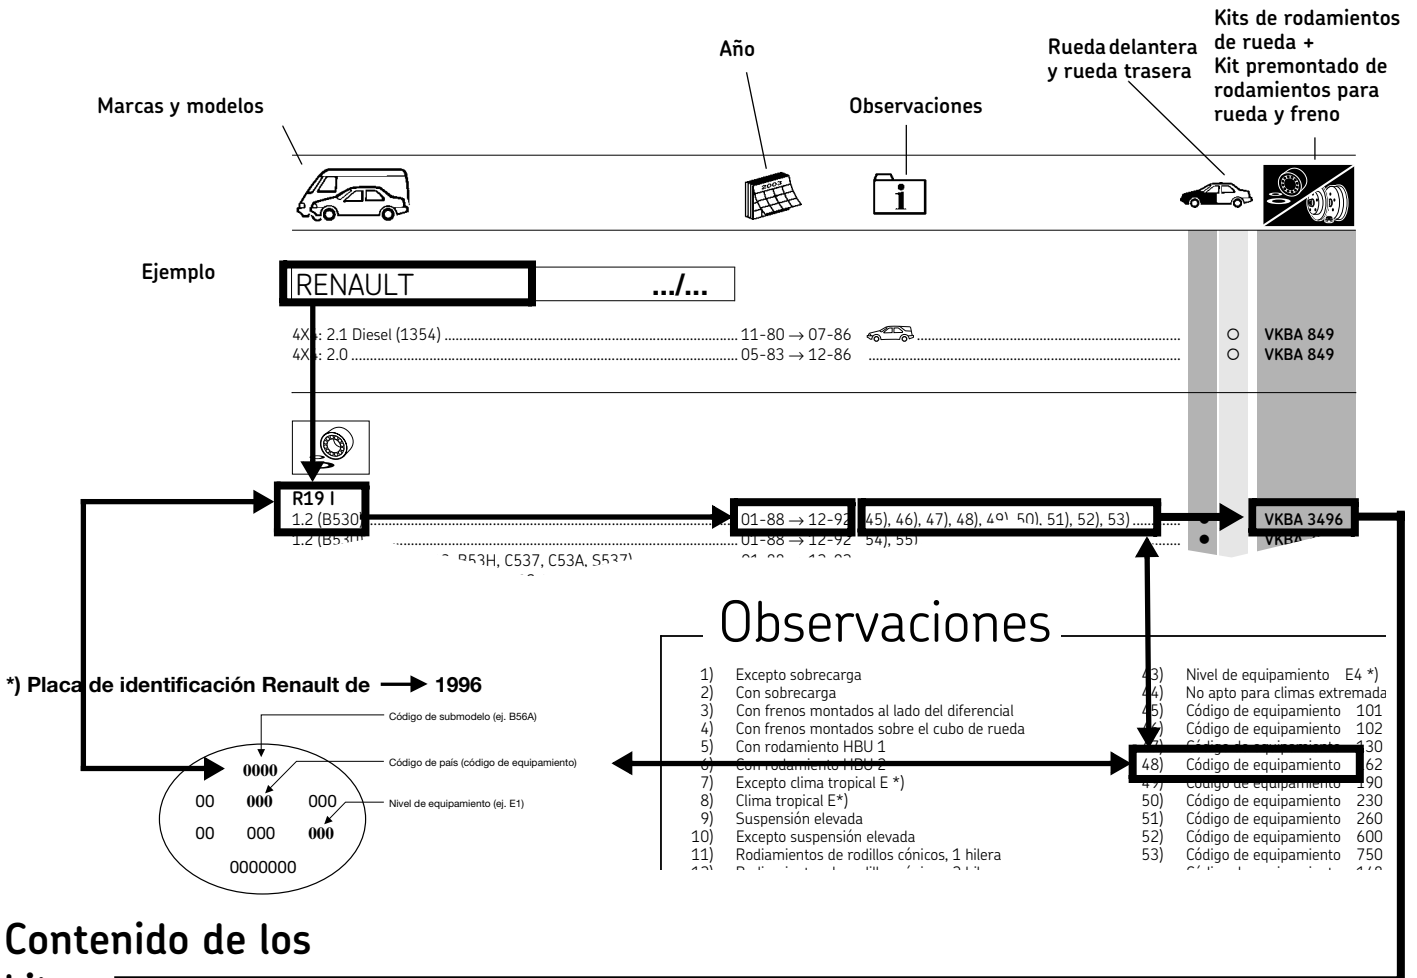

*) Placa de identificación Renault de 1996 →

*) Placa de identificación Renault de 1996 →

Cómo utilizar el catálogo

Contenido de los kits

	a	b	c	d	e	f	g	h	i	j	k	l	m	n	o	p	q	r
VKBA 3494	D	1						1				1						0,64
VKBA 3495	D	1						1				1						1,05
VKBA 3496	H	1					1	1				1						0,62
VKBA 3497	E	1		5	X			1										2,38