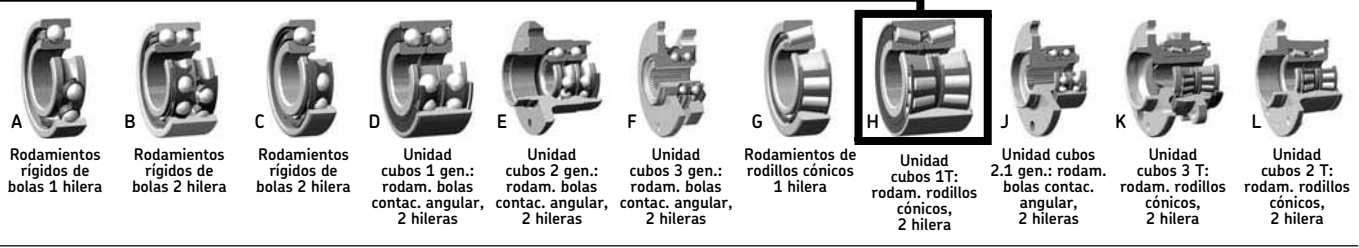

Cómo utilizar el catálogo

Contenido de los kits

	a	b	c	d	e	f	g	h	i	j	k	l	m	n	o	p	q	r
VKBA 3494	D	1						1				1						0,64
VKBA 3495	D	1						1				1						1,05
VKBA 3496	H	1					1	1				1						0,62
VKBA 3497	E	1		5	X			1										2,38

Rodamiento	Numero de pernos de montaje	ABS pasivo	Arendela de retención	Distanciador	Anillo de retención	Junta tórica, junta	Pasador	Peso										
Número de rodamientos	Número de orificios de montaje	ABS activo	Tuerca	Tornillo, tuerca	Anillo de fijación	Retén de aceite	Placa de obturación	Cazoleta porta grasa										
a	b	c	d	e	f	g	h	i	j	k	l	m	n	o	p	q	r	kg