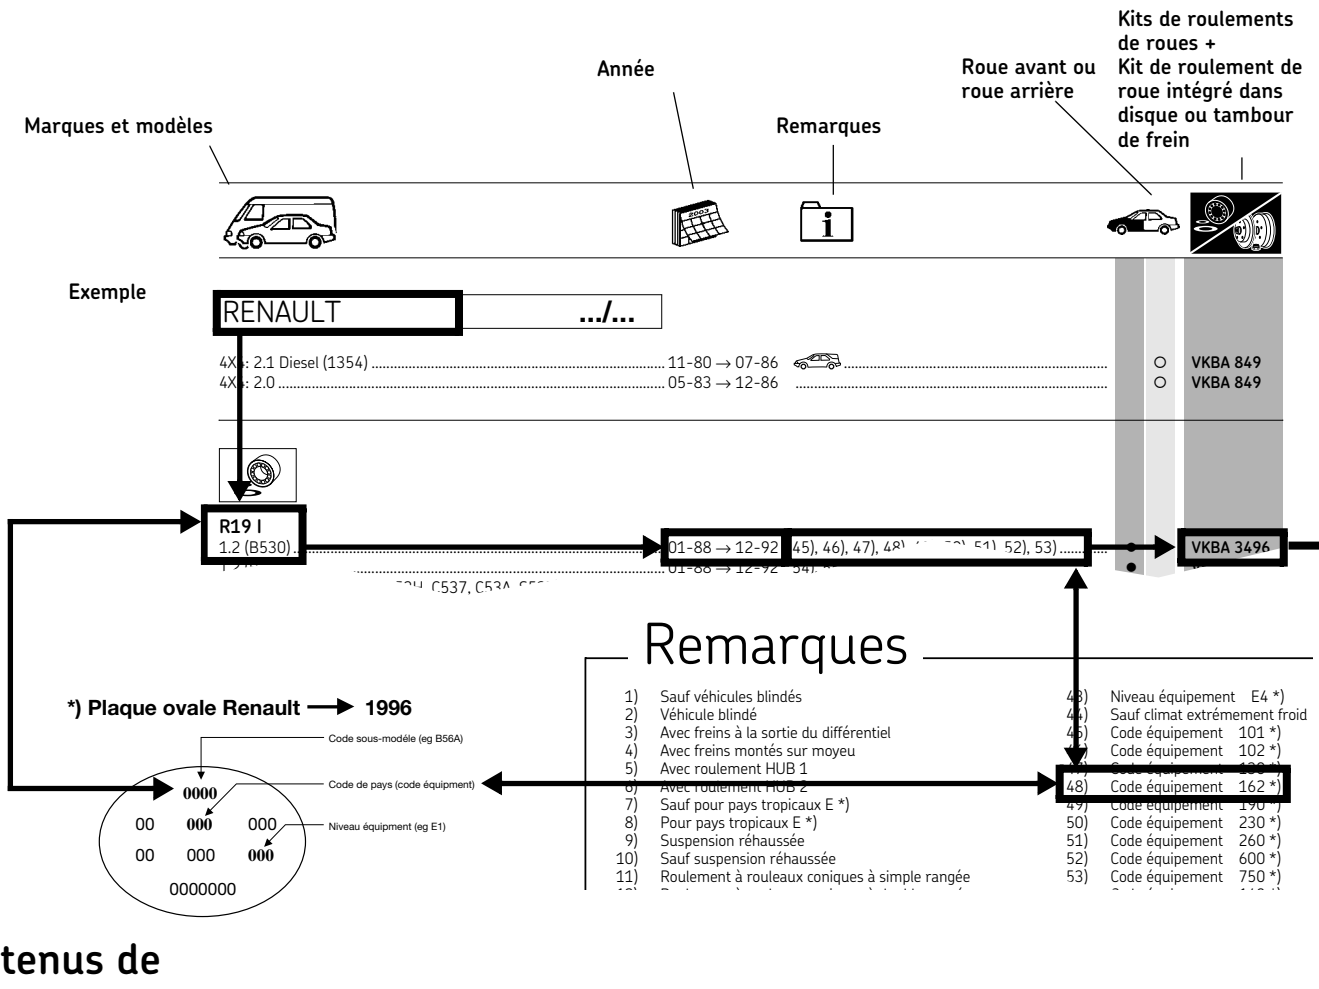

Comment utiliser le catalogue

Contenus de kits

	a	b	c	d	e	f	g	h	i	j	k	l	m	n	o	p	q	r
VKBA 3494	D	1						1				1						0,64
VKBA 3495	D	1						1				1						1,05
VKBA 3496	H	1						1				1						0,62

Roulement	Nombre de goujons de fixation	ABS passif	Rondelle frein	Entretoise	Circlips	O-ring, joint	Goupille	Poids										
Nombre de roulements	Nombre de trous de fixation	ABS actif	Ecrou	Boulon, vis	Bague de blocage	Joint d'étanchéité	Bague d'usure flasques	Chape										
a	b	c	d	e	f	g	h	i	j	k	l	m	n	o	p	q	r	kg