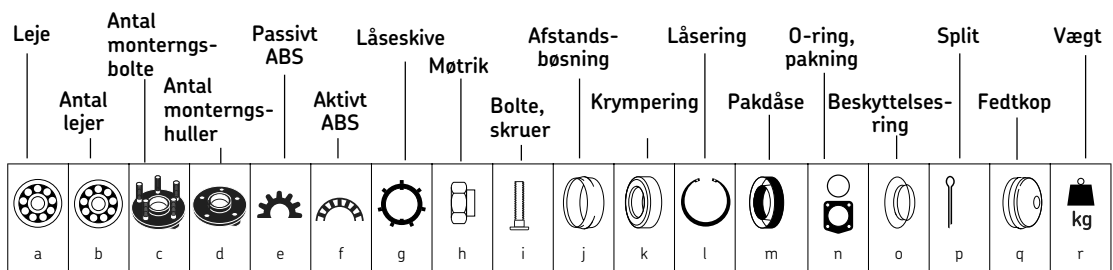

*) Renault Identifikation Plade → 1996

*) Renault Identifikation Plade 1996 →

Hvordan man bruger kataloget

Indhold i komplette sæt

	a	b	c	d	e	f	g	h	i	j	k	l	m	n	o	p	q	r
VKBA 3494	D	1						1				1						0,64
VKBA 3495	D	1						1				1						1,05
VKBA 3496	H	1						1				1						0,62
VKBA 3497	F	1		5	X			1										2,38