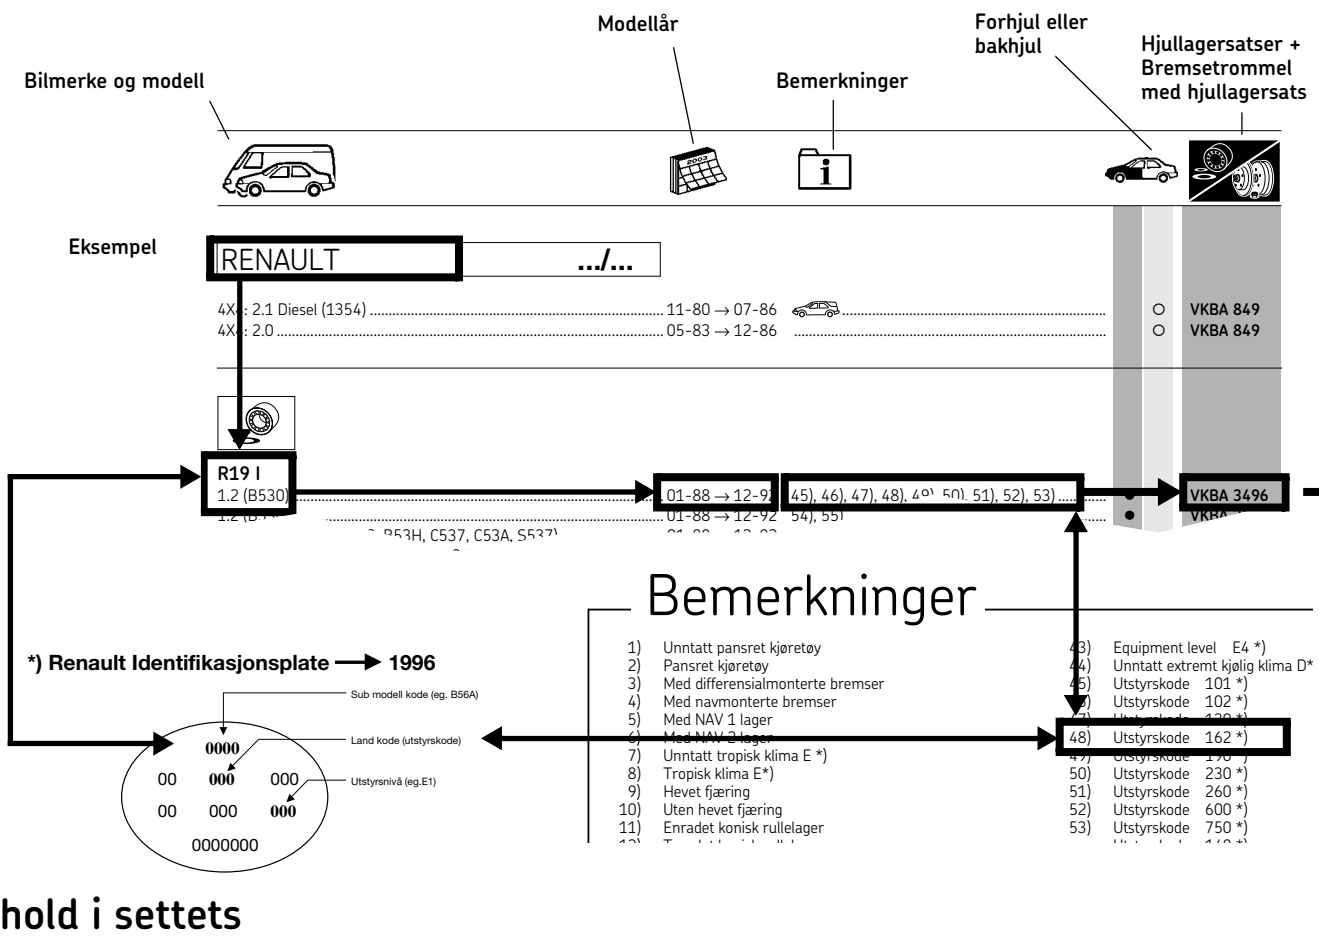

*) Renault Identifikasjonsplate → 1996

*) Renault Identifikasjonsplate 1996 →

Hvordan man bruker katalogen

Innhold i settets

	a	b	c	d	e	f	g	h	i	j	k	l	m	n	o	p	q	r
VKBA 3494	D	1						1				1						0,64
VKBA 3495	D	1						1				1						1,05
VKBA 3496	H	1						1				1						0,62
VKBA 3497	E	1		5	X			1										2,38