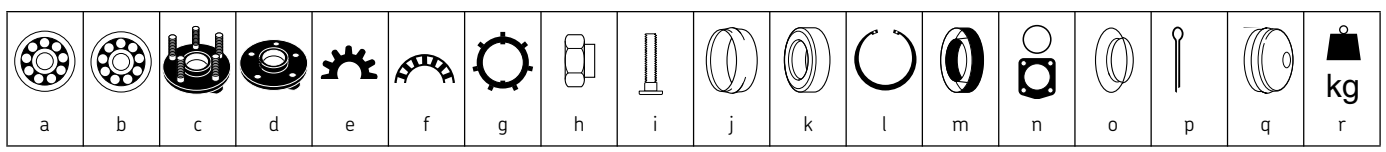

a	b	c	d	e	f	g	h	i	j	k	l	m	n	o	p	q	r
VKBA 3307	E	1		4												1		1,28
VKBA 3308	D	1										1	2		1	1		0,73
VKBA 3309	D	1										1	2			1		0,69
VKBA 3310	E	1		4												1		1,56
VKBA 3311	H	1						1				1	1					1,20
VKBA 3314	D	1										1				1		0,74
VKBA 3317	G	2											1			1		0,37
VKBA 3319	G	2											1					0,89
VKBA 3320	G	2											1	1				1,00
VKBA 3321	G	1											2	1				0,64
VKBA 3322	G	2										1	2					0,59
VKBA 3323	E	1	4															1,75
VKBA 3325	H	1									1		2	1				1,31
VKBA 3326	E	1	4					1										2,21
VKBA 3327	E	1	4					1										2,35
VKBA 3328	D	1						1						1				0,67
VKBA 3330	G	1											2					0,68
VKBA 3331	G	2											2					1,03
VKBA 3332	H	1											2					1,68
VKBA 3341	D	1										1	2			1		0,70
VKBA 3344	D	1										1	1			1		0,93
VKBA 3345	D	1										1	1			1		0,92
VKBA 3346	D	1						1				1	1	1				0,64
VKBA 3347	D	1										1	1			1		0,95
VKBA 3348	D	1						2				1						1,34
VKBA 3349	E	1	5					1										2,55
VKBA 3382	A	1											2					0,51
VKBA 3400	D	1						2				1						1,13
VKBA 3401	F	1		4				1	4									3,33
VKBA 3403	D	1										2				1		0,56
VKBA 3404	G	2						1		1			2					0,86
VKBA 3405	G	2					1						1					0,93
VKBA 3406	D	1						1	1			1						1,06
VKBA 3407	G	2						1					1					0,50
VKBA 3409	F	1	4			X		4										3,27
VKBA 3410	D	1										2				1		0,73
VKBA 3412	D	1						1				2						0,82
VKBA 3413	D	1						1				1						0,57
VKBA 3414	D	1						1				1						0,73
VKBA 3415	F	1		5				2	6									4,03
VKBA 3416	D	1						1				1						0,76
VKBA 3417	G	2					1						3					1,06
VKBA 3418	E	1		5	X			1										2,80
VKBA 3420	G	2					2					1	1	1				0,85